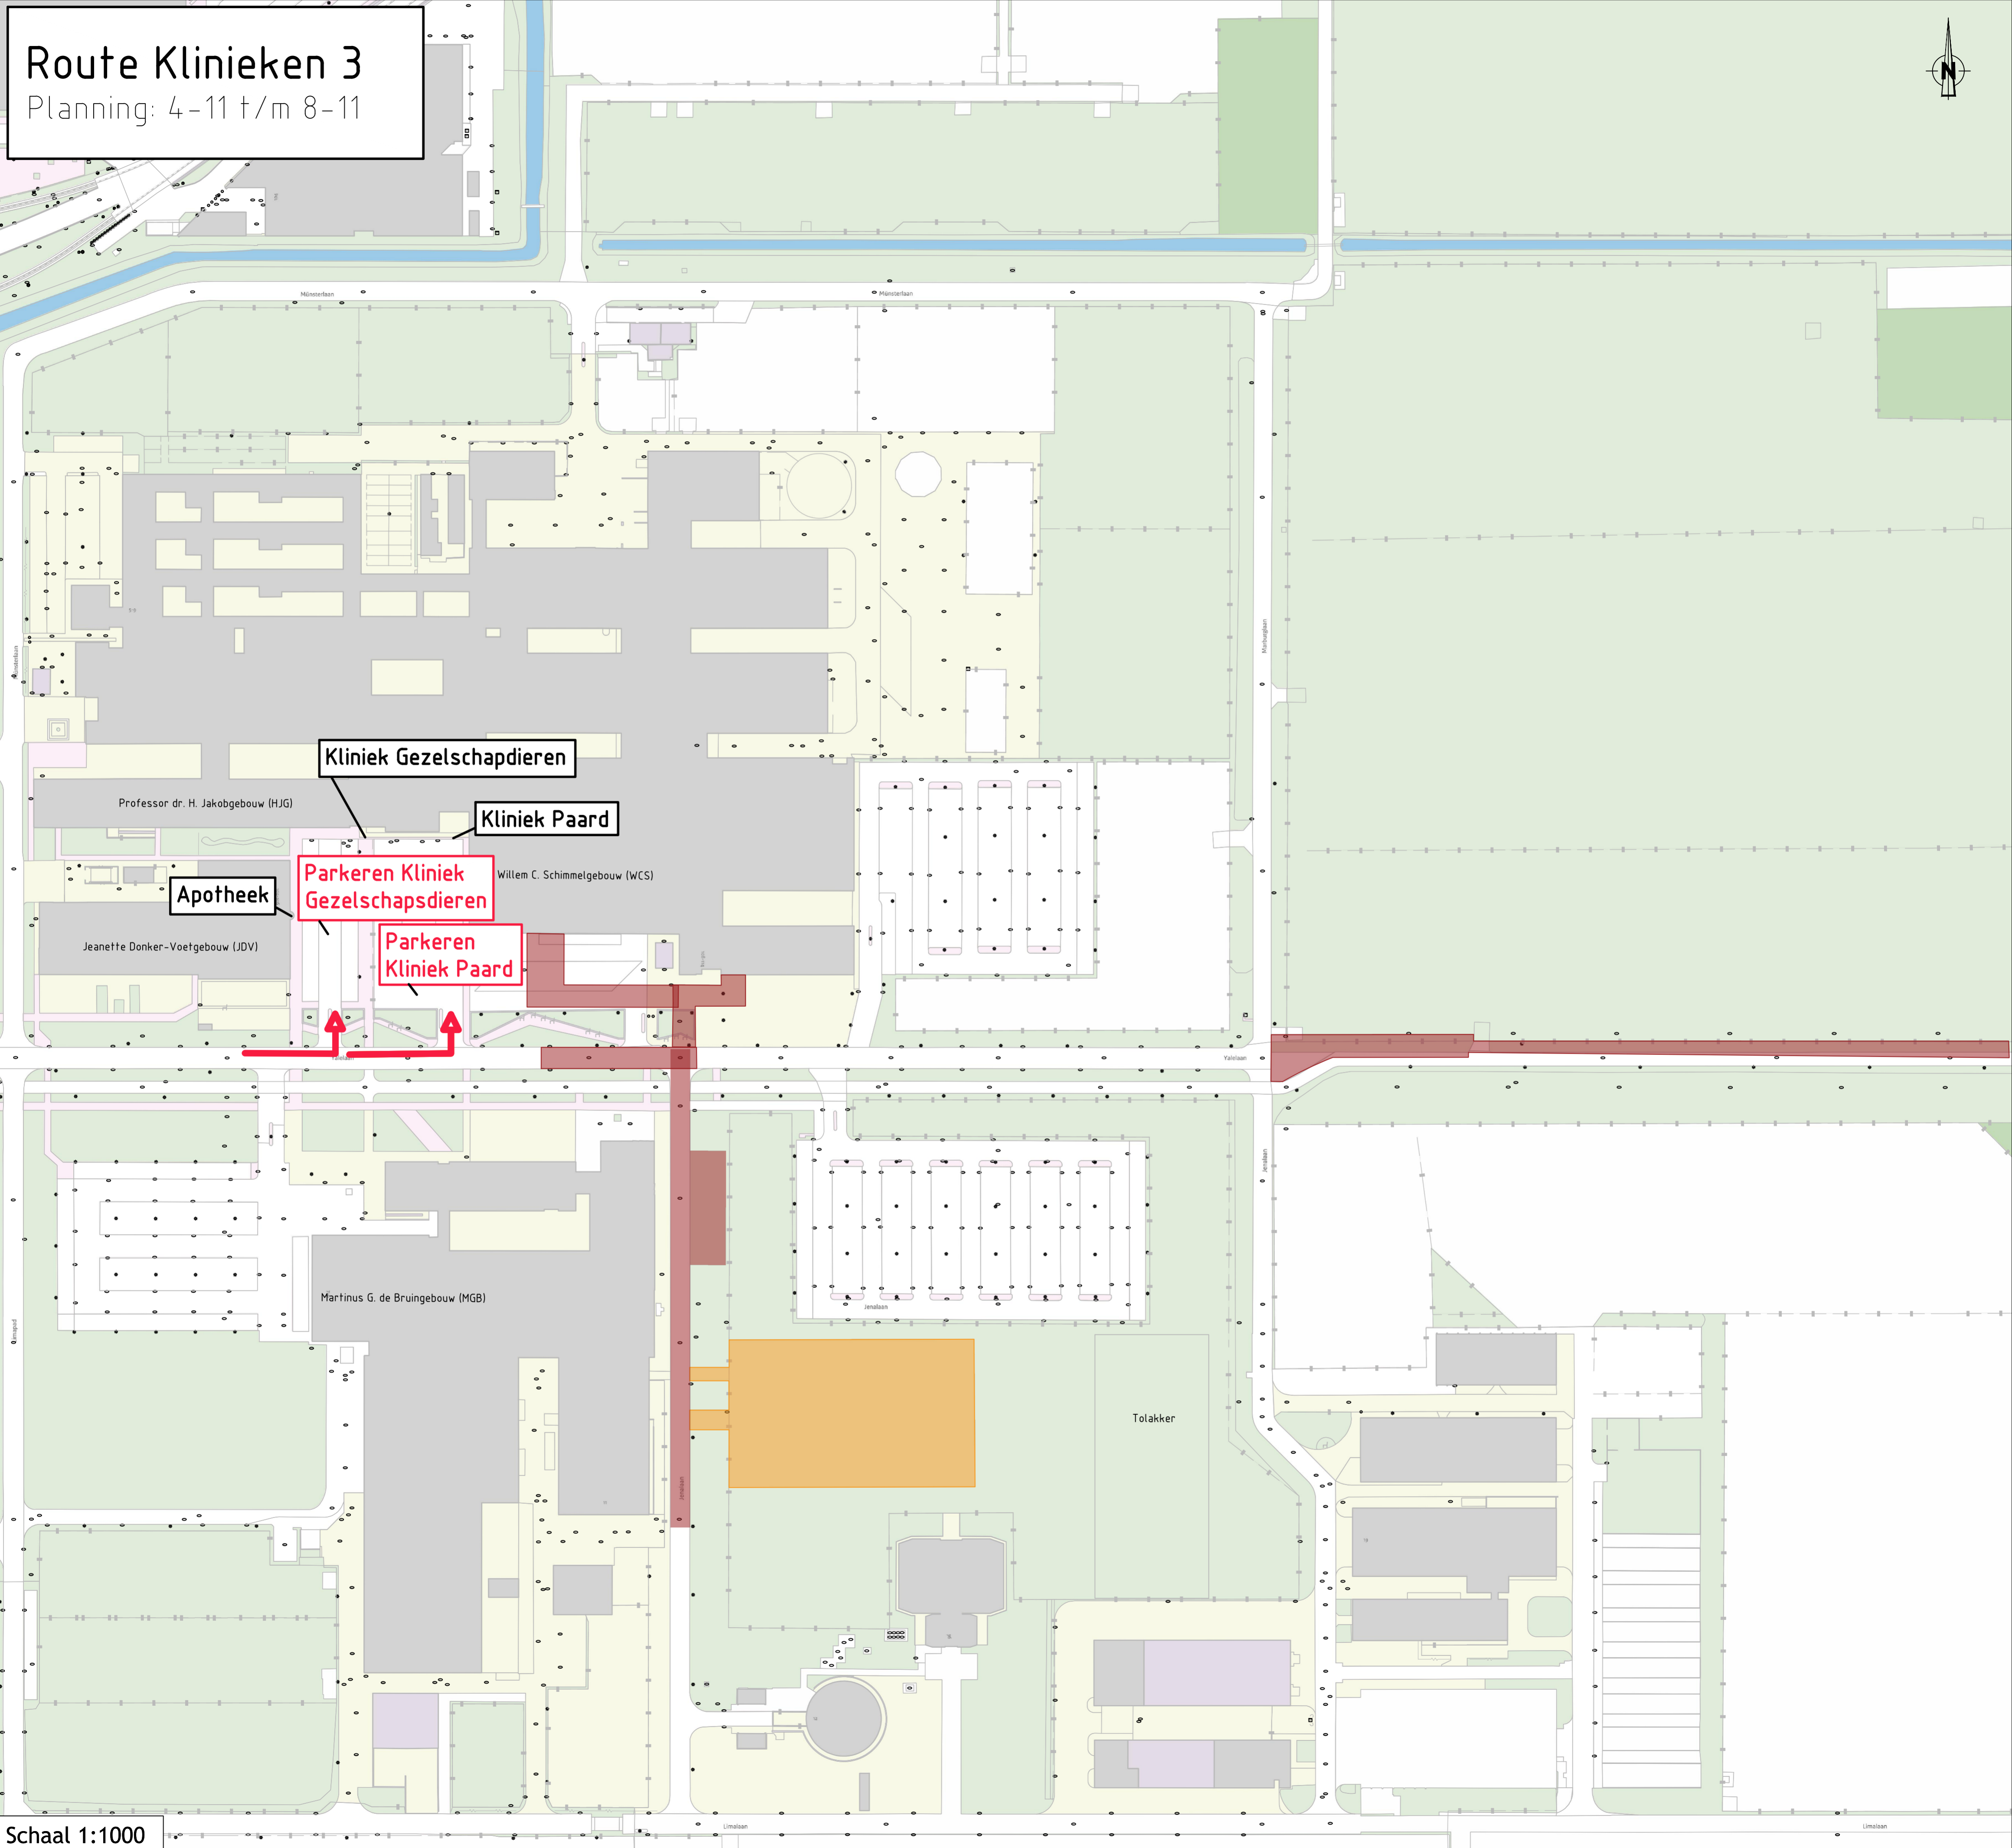

Route Klinieken 3

Planning: 4-11 t/m 8-11

Kliniek Gezelschapsdieren

Professor dr. H. Jakobgebouw (HJG)

Kliniek Paard

Apotheek

Parkeren Kliniek
Gezelschapsdieren

Willem C. Schimmelgebouw (WCS)

Parkeren
Kliniek Paard

Jeanette Donker-Voetgebouw (JDV)

Martinus G. de Bruingebouw (MGB)

Tolakker